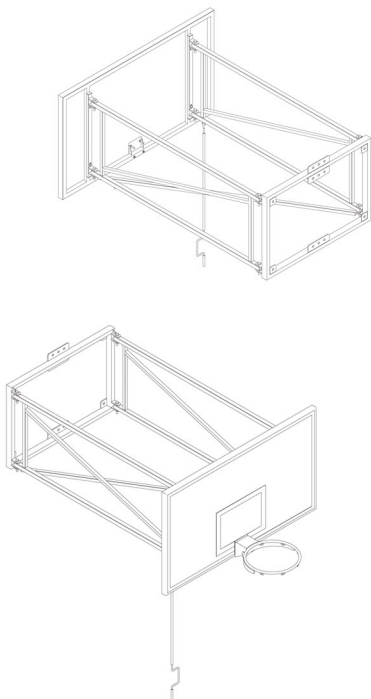

KLAPPBARE BASKETBALLANLAGE

Artikelnummer: 10 019, 10 025

Gefertigt aus Stahlprofilen, pulverbeschichtet, Befestigung an Wänden oder Säulen der Sportstätte. Ermöglicht, den Basketballtisch parallel zur Wand zusammenzuklappen, indem die Verriegelung mit einem speziellen Griff manuell zurückgezogen wird. Konzipiert für die Befestigung aller Arten von Zielbrettern mit einem Wandabstand von 100 cm bis 250 cm.

Verriegelungsvorrichtung zur Fixierung der Anlage in der Spielposition. Entriegelung durch einen speziellen Griff.

Möglichkeit, das Zielbrett parallel zur Wand zu klappen.

Konzipiert für die Befestigung aller Arten von Zielbrettern mit einem Wandabstand von 100 cm bis